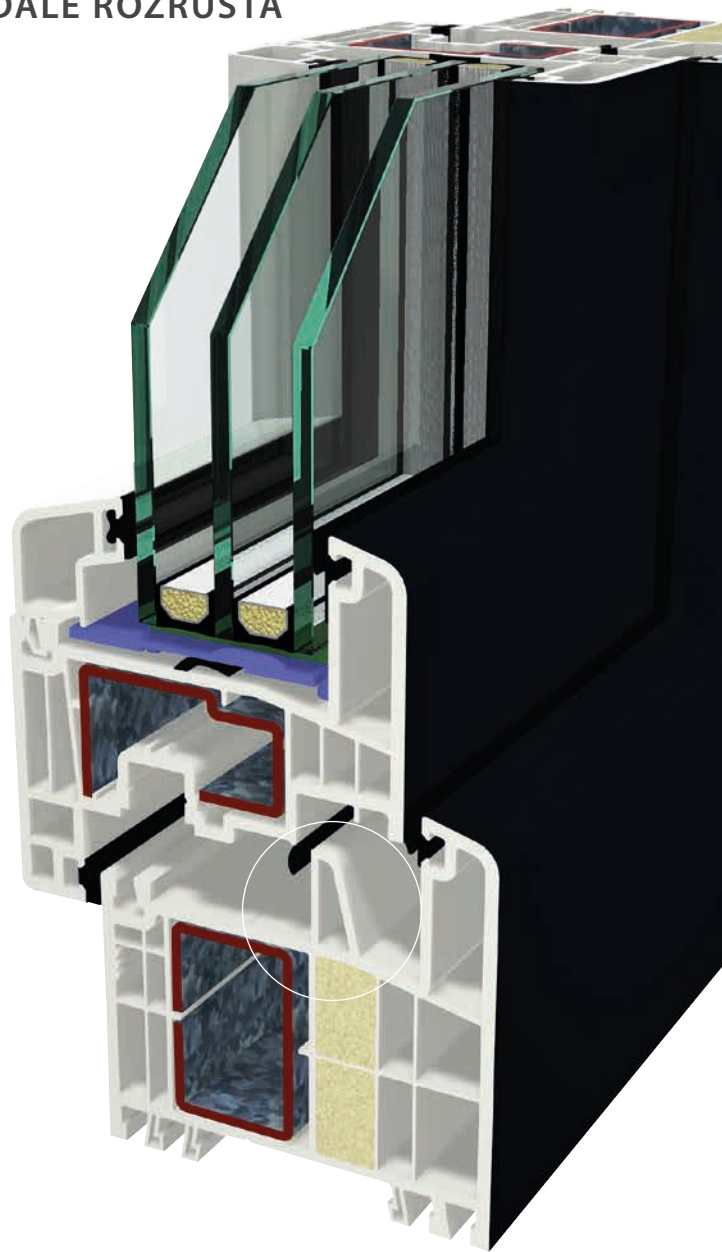

INNOVATION MIT SYSTEM

S 9000 plus

S pevným středovým těsněním

Stavte s
pocitem bezpečí

EVOLUCE V SYSTÉMU

PLATFORMA SYSTÉMU S 9000 SE DÁLĚ ROZRŮSTÁ

S 9000 plus

S 9000 plus firmy GEALAN je nová kombinace s pevným středovým těsněním ve falcu. Středové těsnění účinně chrání mechanické části okna před vnějšími vlivy. Systémy se středovým těsněním přesvědčují nejlepšími vlastnostmi v oblasti tepelné izolace.

Perfektní pro velké barevné elementy

Díky svým vynikajícím statickým vlastnostem je S 9000 plus ideální pro konstrukci velkých elementů s barevným GEALAN-acrylcolor®ovým povrchem. Díky technologii lepení STV® firmy GEALAN lze okna z řady S 9000 plus dále vylepšit v oblasti statiky a provozní bezpečnosti.

Plášť budovy jako jeden celek.
S 9000 plus je kompatibilní s

vchodovými dveřmi S 9000,
zdvižně posuvnými dveřmi S 9000,
okny S 9000,
práhy, zasklívacími lištami atd.

TŘÍDA BEZPEČNOSTI

RC3

PLÁNOVÁNO

Bezpečnostní překážka

Vynikající odolnost proti vloupání

Ještě bezpečněji než ve standardní verzi systému S 9000 už to téměř nelze. Nicméně, nové pevné středové těsnění systému S 9000 plus znesnadňuje zloději život. Většina vloupání je spáchána vysazením oken, kdy vetřelec zasune šroubovák mezi rám a křídlo. V tomto okamžiku ale narazí na účinnou překážku v podobě pevného středového těsnění.