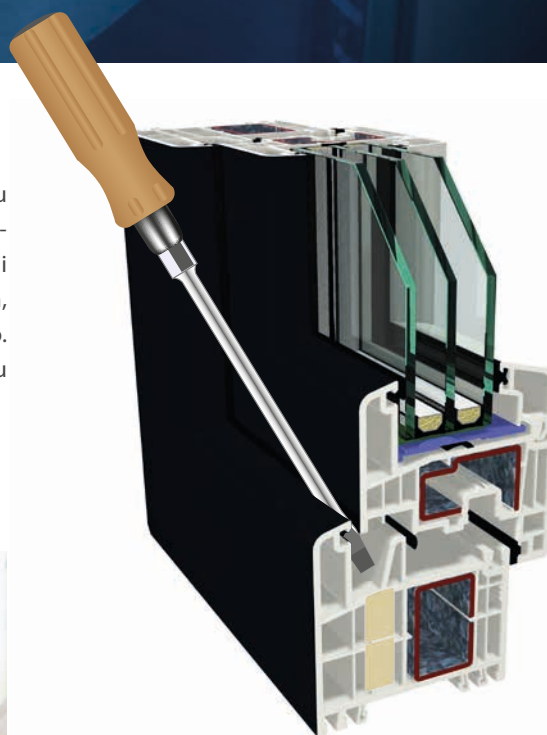

STV®

IKD®

Rovněž kompatibilní se statickým suchým zasklením k dosažení vyšší stability a intenzivní izolací jádra pro zlepšení tepelné izolace.