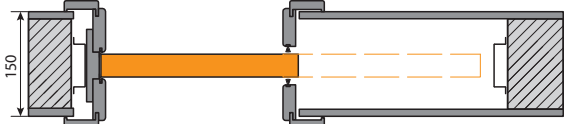

POZOR! Záručeň pro šířku stěny 100 mm je dodávána bez protiprachových kartáčků.

POZOR! Záručeň KOMPAKT Systém od PORTA je navržena pro pouzdra PORTA a pouzdra předních evropských výrobců. Přesto před přistoupením k montáži záručeň (tunelu) KOMPAKT doporučujeme zkontrolovat rozměry S_0 / H_0 ocelových pouzder jiných výrobců než PORTA.

POSUVNÝ SYSTÉM SE STAVEBNÍM POUZDREM