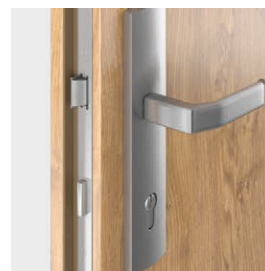

Ocelová zárubeň Thermo

Hák – horní / dolní závora  
SAFE typ III, ENERGY PROTECT

Lištový zámek SAFE typ III,  
ENERGY PROTECT

4 bezpečnostní trny proti  
vylomění

3 tříprvkové závěsy

Výplň – extrudovaný  
polystyren