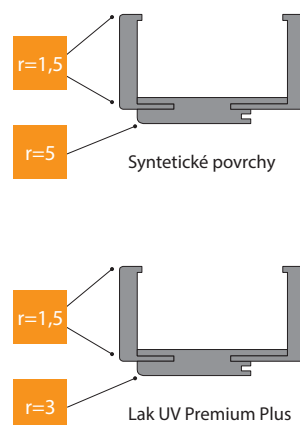

PRŮŘEZ ZÁRUBNĚ