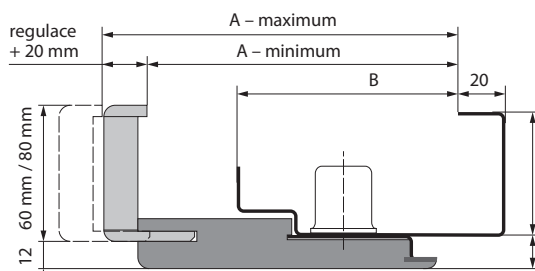

průřez zárubně PROJEKT Premium

P
POZINKOVANÝ
PLECH
PRODUKT
PORTA STEEL

MODEL	PROJEKT BIS		PROJEKT PREMIUM	
	A	B	A	B
Rw=27 dB	138 ÷ 363 mm	89 mm	133 ÷ 333 mm	95 mm
Rw=32 dB	138 ÷ 363 mm	89 mm	-	-
AGAT, OPAL	138 ÷ 363 mm	89 mm	133 ÷ 333 mm	95 mm
KWARC	138 ÷ 363 mm	89 mm	-	-
Granit tř. C	143 ÷ 368 mm	94 mm	138 ÷ 338 mm	100 mm
EI 30	143 ÷ 368 mm	94 mm	-	-
Extreme RC2 a RC3	147 ÷ 372 mm	98 mm	-	-
Silence 40 dB, polodrážka	147 ÷ 372 mm	98 mm	-	-
Silence 40 dB, bezpolodrážka	164 ÷ 389 mm	115 mm	-	-
Rw=42 dB	162 ÷ 387 mm	113 mm	157 ÷ 357 mm	119 mm
EI 60	155 ÷ 380 mm	106 mm	-	-