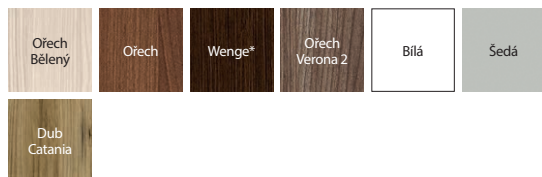

DEKORY

Fólie Portadecor ★★★★★☆

* do vyčerpání zásob