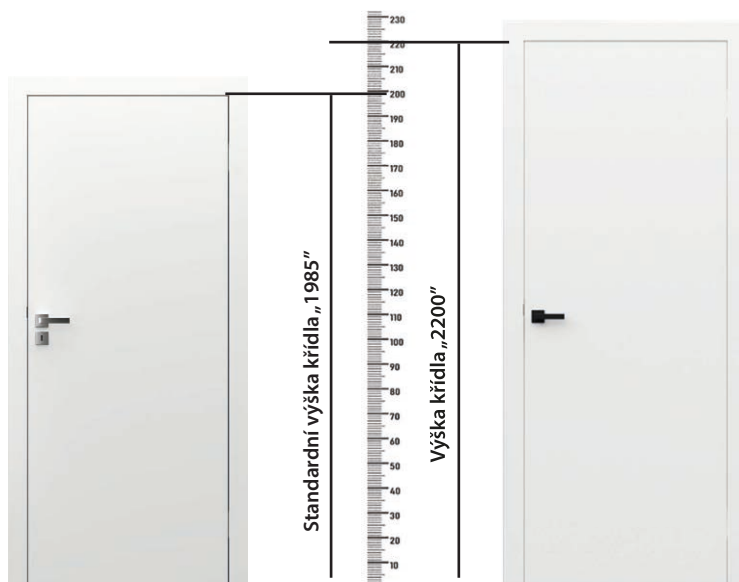

### KŘÍDLO

Vzhled dveří může mít různá funkční řešení podle potřeb a funkcí místnosti.

**Dostupné rozměry jednokřídla:**  
min.,60", max.,110"

**Dostupné rozměry dvoukřídla:**  
min.,90", max.,220"

**Standardní výška křídla,**200"

PORTA ART DECO viz str. 14

NATURA OSLO viz str. 94

PORTA OSLO viz str. 16

Nová výška křídel 220 cm  
u vybraných kolekcí:

- PORTA VECTOR
- PORTA ART DECO
- PORTA OSLO
- PORTA DESIRE
- Natura CLASSIC
- Natura LINE
- Natura VECTOR
- Natura OSLO