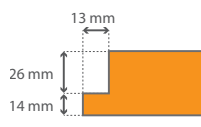

■ OKRAJ KŘÍDLA