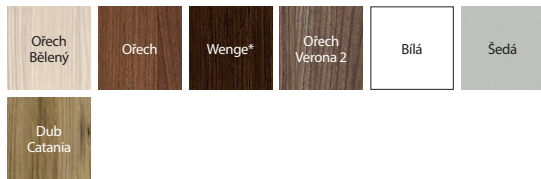

PORTA KONCEPT C.6, Bílá, klika ELEGANT stříbrná

DEKORY

Fólie Portadecor ★★★★★☆

* do vyčerpání zásob