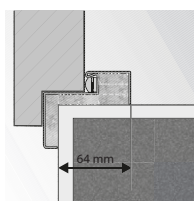

■ PŘÍKLADY MONTÁŽE - ROHOVÉ ZÁRUBNĚ

rohová zárubeň malá PLUS