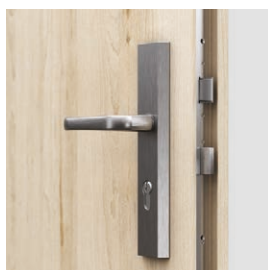

čtyřbodový lištový zámek – OPAL