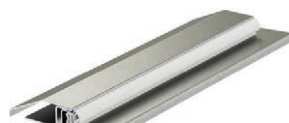

PRÁH

Práh z nerezové oceli k zárubním výroby Porta:
• Práh z nerezové oceli standardní (90 mm)
1 134 | 1 372
• Práh z nerezové oceli rozšířený (120 mm)
1 359 | 1 644

k dvoukřídlým dveřím:
• Práh z nerezové oceli standardní (90 mm)
1 818 | 2 200
• Práh z nerezové oceli rozšířený (120 mm)
2 160 | 2 614