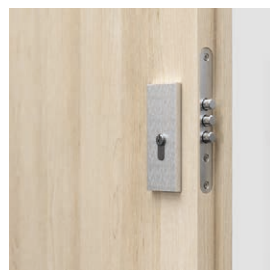

## DVEŘE AGAT

Zesílené dveře AGAT mají čepový zámek 2. bezpečnostní třídy a akustickou izolaci  $R_w=32$ dB (32-36 dB).

AGAT Plochý, Buk Pískový s ocelovou zárubní

čepový zámek přizpůsobený pro cylindrické vložky – AGAT