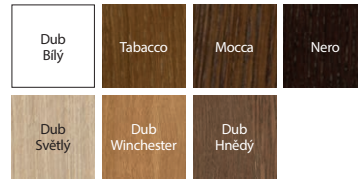

DEKORY

Přírodní dýha Select ★★★★★☆

Přírodní dýha Dub ★★★★★☆

Přírodní dýha Dub Satin ★★★★★☆