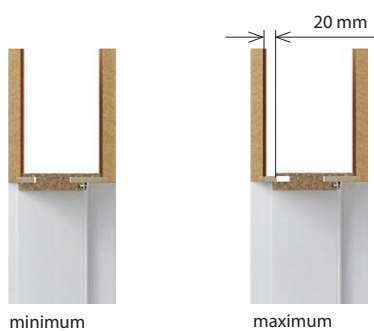

ROZSAH REGULACE ZÁRUBNĚ

POZOR: V případě, že se pouzdro závěsu nevejde do stavebního otvoru je třeba stavební otvor v místě pouzdra mírně rozšířit jak na obrázku na str. 210