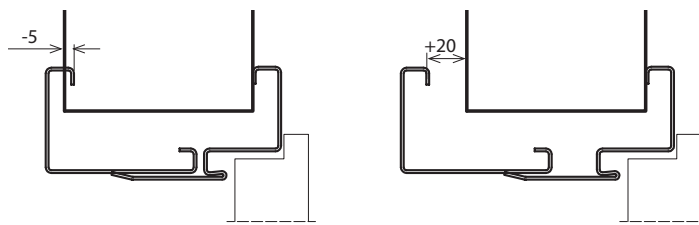

■ REGULACE REGULOVANÉ ZÁRUBNĚ