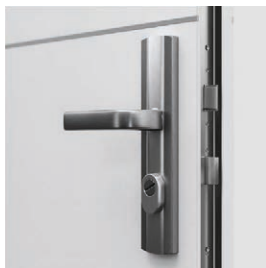

čtyřbodový lištový zámek přizpůsobený pro dvě cylindrické vložky
– KWARC III