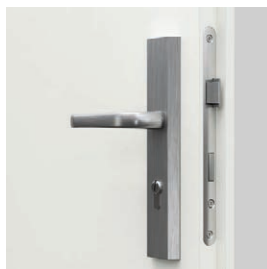

Všechny dostupné modely viz str. 118

V ceně kompletu dveří

- křídlo
- zárubeň

■ DVEŘE MAJÍ TŘÍDU AKUSTICKÉ IZOLACE:

- Rw=27 dB (27–31 dB)\*
- Rw=32 dB (32–36 dB)\*

Model Ploché, Bílá

zámek pro cylindrickou vložku