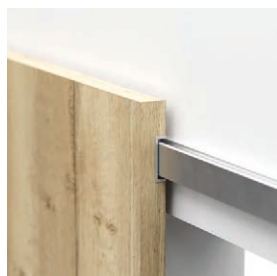

otevřené dveře