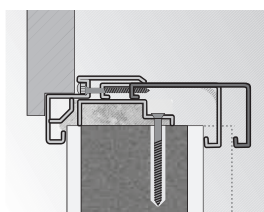

■ PŘÍKLADY MONTÁŽE - ZÁRUBEN REGULOVANÁ, REGULOVANÁ PS „NA HRANU“

zárubeň Regulovaná

tloušťka zdi   rozsah regulace