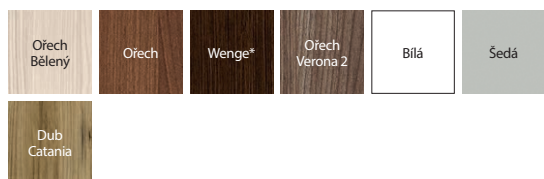

DEKORY

Fólie Portadecor ★★★★★☆

* do vyčerpání zásob