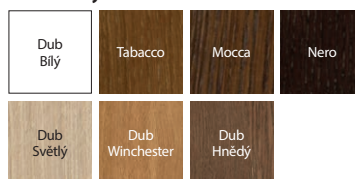

DEKORY

Přírodní dýha Select ★★★★★☆

Přírodní dýha Dub ★★★★★☆

Přírodní dýha Dub Satin ★★★★★☆

Specifikem přírodní dýhy je možnost výskytu rozdílů v textuře a barvě.

Tyto rozdíly nemohou být důvodem k reklamaci.