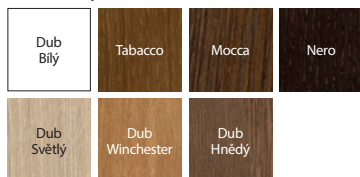

DEKORY

Přírodní dýha Dub ★★★★★☆

Specifikem přírodní dýhy je možnost výskytu rozdíků v textuře a barvě. Tyto rozdíly nemohou být důvodem k reklamaci.

Přírodní dýha Dub Satin ★★★★★☆

profil panelu

CENY BEZ DPH | S DPH V CZK (věnujte pozornost příplatkům)

MODEL	Přírodní dýha Dub	Přírodní dýha Dub Satin
plně, se sklem	13 635 | 16 498	14 175 | 17 152
boční panel I, J	10 773 | 13 035	11 133 | 13 471

SEVILLA

TECHNICKÉ INFORMACE

KONSTRUKCE KŘÍDLA

Konstrukce zhotovena z lepeného jehličnatého dřeva a MDF desky. Rám včetně výplně je oboustranně pokryt přírodní dýhou. Díky použité technologii křídlo charakterizuje vysoká odolnost proti deformacím. Povrch křídla je zabezpečen ekologickými vodními laky. Dýhy ze skupiny Dub Satin (kromě Dub Bílý) jsou vytvrzené technologií UV (polomatný). Rámy křídla Cordoba a Toledo jsou profilované pod úhlem 20°.

PŘÍSLUŠENSTVÍ V CENĚ KŘÍDLA

- Zámek s čelem stříbrný lesk nebo zlatý lesk: pro dozický klíč, pro WC sadu nebo přizpůsobený pro cylindrickou vložku
- Sklo vzor: „činčila“ nebo tvrzené matné
- Příprava pro zkrácení dveří, maximálně 60 mm. Křídlo s ventilační štěrbinou – zkrácení do 40 mm
- Kulatá úchytky (k posuvným dveřím)
- Těsnění upevňující sklo

ZÁRUBNĚ

Doporučené polodrážkové zárubně:

- Porta SYSTEM str. 164
- MINIMAX str. 162

Doporučené bezpolodrážkové zárubně:

- Porta SYSTEM ELEGANCE str. 166
- Porta SYSTEM ELEGANCE 90° str. 166

POZNÁMKY

- Polodrážkové dveře vybavené 3 závěsy typu PRIME (dostupné pouze v PN), bezpolodrážkové 2 závěsy 3D – závěsy jsou baleny se zárubní.
- **Křídla jsou dostupná rovněž v nelakované verzi** v ceně standardního výrobku.
- Ventilační otvory jsou dostupné ve stříbrné nebo zlaté barvě v 1 řadě.
- Možnost libovolného sestavení rozměrů křídel u dvoukřídlých dveří. U dvoukřídlých bezpolodrážkových dveří je nutné objednávat aktivní a pasivní křídlo.
- Dvoukřídlé dveře nejsou dostupné s magnetickým zámkem.
- Boční panely o rozměru 40.

ZA PŘÍPLATEK

- posuvné dveře - podlouhlý boční úchyt 747 | 904
- posuvné dveře - hákový zámek s bočními úchyty 1 611 | 1 949
- klapačka pro dvoukřídlé dveře 477 | 577
- zrcadlo na jednu stranu 1 449 | 1 753
- ventilační výřez nebo ventilační zkrácení (pouze v PN) nebo ventilační otvory 351 | 425
- povrch Bílá dýha Dub Satin 2 412 | 2 919
- rozměr „100“ 486 | 588
- třetí závěs 3D barva: stříbrná, bílá, černá (příplatek k ceně zárubně) 1 017 | 1 231
- třetí závěs 3D barva: zlatá (příplatek k ceně zárubně) 1 170 | 1 416
- černý zámek a černé čepové závěsy 198 | 240
- magnetický zámek: bílý, černý v polodrážkových dveřích 585 | 708
- magnetický zámek s čelem z nerezové oceli 441 | 534
- závěsy 3D barva: zlatá (příplatek k ceně zárubně) 531 | 643
- klika (str. 185)