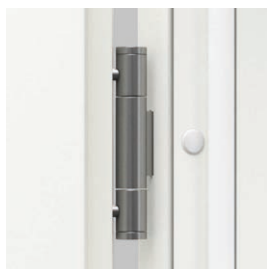

Všechny dostupné modely viz str. 118

V ceně kompletu dveří

- křídlo
- zárubeň

■ DVEŘE MAJÍ TŘÍDU AKUSTICKÉ IZOLACE:

- Rw=27 dB (27–31 dB)\*
- Rw=32 dB (32–36 dB)\*

Model Ploché, Bílá

zámek pro cylindrickou vložku