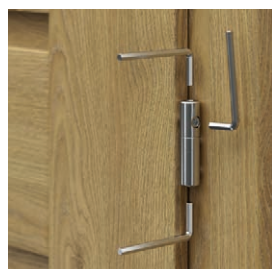

seřízení čepového závěsu 3D

CENY BEZ DPH | S DPH V CZK (věnujte pozornost příplatkům)

MODELY	Portadecor, Portasynchro 3D	Portadur	Okleina Lakovaná Premium	Portaperfect 3D, Portalamino
A.0-A.9	7 821 | 9 463	8 361 | 10 117	8 721 | 10 552	8 721 | 10 552