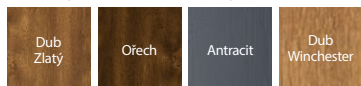

Ocelový Plech Laminovaný PVC ★★★★★☆

pružinový zavírač