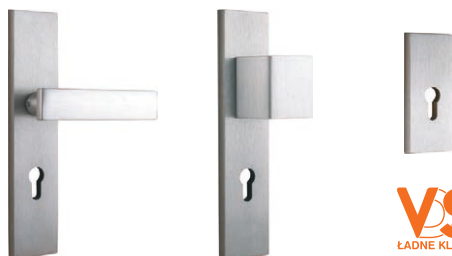

Kliky

Vzhledem k použité technice tisku se barva prezentovaného produktu může lišit od originálu.

cena bez DPH | s DPH (CZK)

MIRO

určeno výhradně ke dveřím AGAT

Klika (72) kovová	klika	štítek horního zámku
nikl kartáčovaný, černá	621 | 751	261 | 316

Metal-Bud
PRODUCENT KLAMEK

PORTA AGAT (I EVROPSKÁ TŘÍDA)

Klika (72) kovová	klika	koule	štítek horního zámku
stříbrná	1 053 | 1 274	1 269 | 1 535	441 | 534
černá	1 188 | 1 437	1 422 | 1 721	567 | 686

VS
LADNĚ KLAMKI

PORTA AGAT PLUS (I EVROPSKÁ TŘÍDA)

Klika (72) kovová	klika	koule	štítek horního zámku
inox	999 | 1 209	1 206 | 1 459	414 | 501

FKS

PORTA OPAL (II EVROPSKÁ TŘÍDA)

Klika (72) kovová	klika	koule	štítek horního zámku
inox, titan	1 233 | 1 492	1 449 | 1 753	567 | 686

AXA
HOME SECURITY

PORTA OPAL PLUS (II EVROPSKÁ TŘÍDA)

Klika (72) kovová	klika	koule	štítek horního zámku
inox	1 233 | 1 492	1 449 | 1 753	567 | 686

FKS

PORTA GRANIT (III EVROPSKÁ TŘÍDA, DŘÍVE TŘÍDA „C“)

Klika (72) kovová	klika	koule	štítek horního zámku
inox, titan	1 872 | 2 265	2 079 | 2 516	1 044 | 1 263

AXA
HOME SECURITY