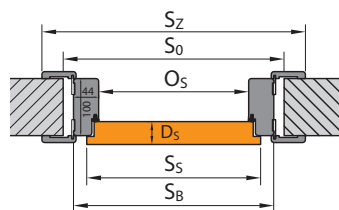

Montážní rozměry dveří

ZÁRUBEŇ MINIMAX