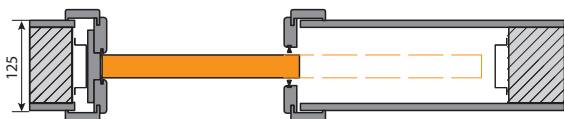

Tunely KOMPAKT určené pro stěny o tloušťce 100 a 150 mm