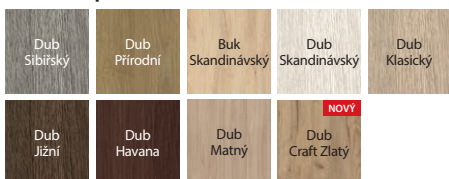

Fólie Portaperfect 3D ★★★★★☆

DEKORY DEKORAČNÍCH LIŠŤ

Fólie Portaperfect 3D ★★★★★☆

Kartáčovaný hliník

CENY BEZ DPH | S DPHV CZK (věnujte pozornost příplatkům)

MODEL	Portadecor, Portasynchro 3D	Portaperfect 3D
H.0 - H.5	5 607 | 6 784	6 552 | 7 928