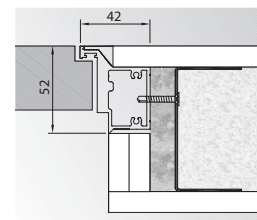

Reverzní polodrážka (otevírané dovnitř)