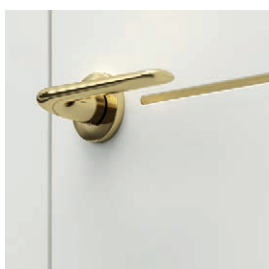

zlatá intarzie, model 3

CENY BEZ DPH | S DPH V CZK (věnujte pozornost příplatkům)

MODEL	Lak UV Premium Plus
1	8 667 | 10 487
2-4	9 630 | 11 652

TECHNICKÉ INFORMACE

KONSTRUKCE KŘÍDLA

Výplň je dutinková dřevotřísková zesílená vnitřním rámem. Rám včetně výplně je oboustranně opláštěný HDF deskou. **Saténový hladký povrch nátěru vznikl díky UV lakování.** Model 3 a 4 je s intarziemi (stříbrné, zlaté nebo černé intarzie).

PŘÍSLUŠENSTVÍ V CENĚ KŘÍDLA

- Tři závěsy čepové, bezpolodrážkové - dva závěsy 3D
- Zámek čelem stříbrný nebo zlatý lesk: pro dozický klíč, pro WC sadu
- Příprava pro zkrácení dveří, maximálně 60 mm

ZÁRUBNĚ

Doporučené polodrážkové zárubně:

- Porta SYSTEM s Lak UV Premium Plus str. 164
- MINIMAX s Lak UV Premium Plus str. 162

Doporučené bezpolodrážkové zárubně:

- Porta SYSTEM ELEGANCE s Lak UV Premium Plus str. 166
- Porta SYSTEM ELEGANCE 90° s Lak UV Premium Plus str. 166
- LEVEL s Lak UV Premium Plus str. 170

Doporučené bezpolodrážkové zárubně reverzní:

- Porta SYSTEM reverzní s Lak UV Premium Plus str. 168

POZNÁMKY

- Možnost libovolného sestavení rozměrů křídel u dvoukřídlých dveří.
- Dvoukřídlé dveře nejsou dostupné s magnetickým zámkem.
- Výška „220“: výplň dutinková dřevotřísková, tři závěsy 3D ve standardu.
- Polodrážkové dveře vybavené 3 závěsy typu PRIME (dostupné pouze v PN), bezpolodrážkové 2 závěsy 3D – závěsy jsou balené se zárubní.
- Při šířce „100“ je nezbytný třetí závěs 3D

ZA PŘÍPLATEK

- reverzní polodrážka - příplatek ke křídlu 1 926 | 2 330
- reverzní pol. - třetí závěs 3D barva: stříbrná (příplatek k ceně zárubně) 1 737 | 2 102
- reverzní pol. - třetí závěs 3D barva: bílá, černá (příplatek k ceně zárubně) 2 025 | 2 450
- ventilační podřez 351 | 425
- rozměr „100“ 486 | 588
- posuvné dveře - podlouhlý boční úchyt 747 | 904
- posuvné dveře - hákový zámek s bočními úchyty 1 611 | 1 949
- třetí závěs 3D barva: stříbrná, bílá, černá (příplatek k ceně zárubně) 1 017 | 1 231
- třetí závěs 3D barva: zlatá (příplatek k ceně zárubně) 1 170 | 1 416
- padací práh 1 314 | 1 590
- výška křídla „220“ 1 638 | 1 982
- černý zámek a černé čepové závěsy 198 | 240
- magnetický zámek: bílý, černý pro bezpolodrážkovou křídla 585 | 708
- magnetický zámek s čelem z nerezové oceli 441 | 534
- závěsy 3D barva: zlatá (příplatek k ceně zárubně) 531 | 643
- změna z dutinkové dřevotřísky na plnou (výška „200“) 288 | 348
- klika (str. 185)