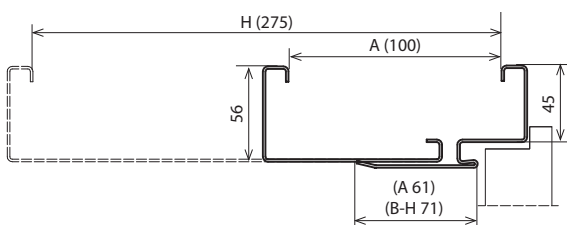

■ CENY BEZ DPH | S DPHV CZK (věnujte pozornost příplatkům)

ROZSAH TLOUŠTKY ZDI	Regulovaná Polyesterová barva PREMIUM sk. I			Regulovaná PS, NA HRANU" Polyesterová barva PREMIUM sk. I		ROZSAH TLOUŠTKY ZDI	BEZPOLODRÁŽKOVÁ Regulovaná Polyesterová barva PREMIUM sk. I		
	„60“ ÷ „90“	„100“, „110“	„120“ ÷ „200“	„60“ ÷ „90“	„100“		„60“ ÷ „90“	„100“, „110“	„120“ ÷ „200“
A 95 ÷ 120 mm	6 831 | 8 266	7 731 | 9 355	9 558 | 11 565	6 831 | 8 266	7 731 | 9 355	B 120 ÷ 145 mm	12 051 | 14 582	12 951 | 15 671	16 866 | 20 408
B 121 ÷ 145 mm	7 173 | 8 679	8 073 | 9 768	10 035 | 12 142	7 173 | 8 679	8 073 | 9 768	C 146 ÷ 170 mm	12 384 | 14 985	13 284 | 16 074	17 334 | 20 974
C 146 ÷ 170 mm	7 524 | 9 104	8 424 | 10 193	10 530 | 12 741	7 524 | 9 104	8 424 | 10 193	D 171 ÷ 195 mm	12 717 | 15 388	13 617 | 16 477	17 802 | 21 540
D 171 ÷ 195 mm	7 875 | 9 529	8 775 | 10 618	11 025 | 13 340	7 875 | 9 529	8 775 | 10 618	E 196 ÷ 220 mm	13 050 | 15 791	13 950 | 16 880	18 270 | 22 107
E 196 ÷ 220 mm	8 226 | 9 953	9 126 | 11 042	11 511 | 13 928	8 226 | 9 953	9 126 | 11 042	F 221 ÷ 245 mm	13 383 | 16 193	14 283 | 17 282	18 729 | 22 662
F 221 ÷ 245 mm	8 577 | 10 378	9 477 | 11 467	12 006 | 14 527	8 577 | 10 378	9 477 | 11 467	G 246 ÷ 270 mm	13 716 | 16 596	14 616 | 17 685	19 197 | 23 228
G 246 ÷ 270 mm	8 928 | 10 803	9 828 | 11 892	12 492 | 15 115	8 928 | 10 803	9 828 | 11 892	H 271 ÷ 295 mm	14 049 | 16 999	14 949 | 18 088	19 665 | 23 795
H 271 ÷ 295 mm	9 279 | 11 228	10 179 | 12 317	12 987 | 15 714	9 279 | 11 228	10 179 | 12 317				

■ ROZSAHY REGULOVANÉ ZÁRUBNĚ