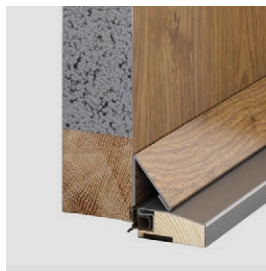

Ocelová zárubeň Thermo

Hák – horní / dolní závora  
SAFE typ III, ENERGY PROTECT

Lištový zámek SAFE typ III,  
ENERGY PROTECT

4 bezpečnostní trny proti  
vylomění

3 tříprvkové závěsy

Výplň – extrudovaný  
polystyren