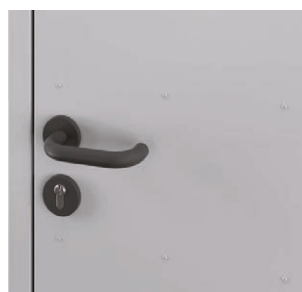

DEKORY

Pozinkovaný plech ★★★★★☆

Polyesterová barva PREMIUM ★★★★★☆

SKUPINA I	Bílá MAT	Šedá MAT	Antracit struktura
SKUPINA II	Cerná struktura		
SKUPINA III	Bílá	Šedá	Hnědý

klika