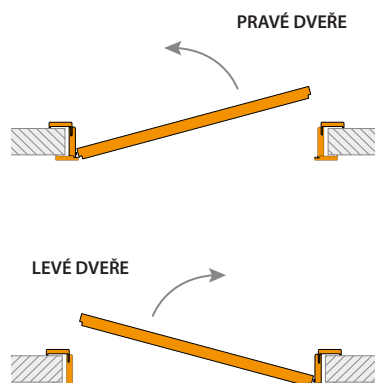

SMĚR OTEVÍRÁNÍ DVEŘÍ