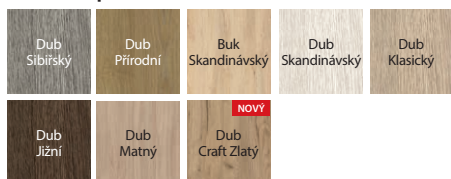

Fólie Portaperfect 3D ★★★★★☆

PORTA VERTE HOME