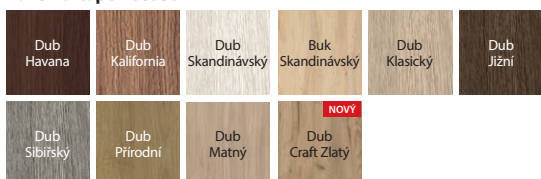

Fólie Portaperfect 3D ★★★★★☆

Portalamino ★★★★★☆

PORTA VERTE
PREMIUM