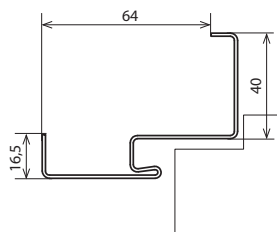

■ CENY BEZ DPH | S DPH V CZK (věnujte pozornost příplatkům)

CENY ROHOVÝCH ZÁRUBNÍ

MODEL	jednokřídlové Polyesterová barva PREMIUM sk. I			dvoukřídlové Polyesterová barva PREMIUM sk. I
	„60° ÷ „90°	„100°	„110°	„120° ÷ „200°
MALÁ PLUS pro zdění	4 122 | 4 988	4 437 | 5 369	-	-
VELKÁ PLUS pro zdění	4 293 | 5 195	4 743 | 5 739	4 743 | 5 739	6 003 | 7 264
VELKÁ pro příčky SDK	4 653 | 5 630	5 103 | 6 175	5 103 | 6 175	6 507 | 7 873
VELKÁ Bezfalcová pro zdění	8 613 | 10 422	9 063 | 10 966	9 063 | 10 966	12 051 | 14 582
VELKÁ Bezfalcová pro příčky SDK	8 973 | 10 857	9 423 | 11 402	9 423 | 11 402	12 555 | 15 192

CENY NERZOVÝCH PRAHŮ

MODEL	jednokřídlové	dvoukřídlové
standardní (90 mm)	1 134 | 1 372	1 809 | 2 189
rozšířený (120 mm)	1 359 | 1 644	2 169 | 2 624

■ PRŮŘEZ OCELOVÉ ZÁRUBNĚ ROHOVÁ MALÁ PLUS