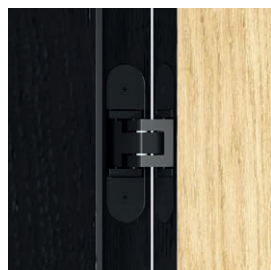

závěs 3D v barvě zárubně

CENY BEZ DPH | S DPH V CZK (věnujte pozornost příplatkům)

MODELY KŘÍDLA	Přírodní dýha Dub, Jasan	Přírodní dýha Ořech
1.1	11 259 | 13 623	12 429 | 15 039
ZÁRUBEN ROZSAH TLOUŠŤKY ZDI	PORTA SYSTEM ELEGANCE	PORTA SYSTEM ELEGANCE 90°
B - C	12 078 | 14 614	
D - E	12 663 | 15 322	
F - H	13 095 | 15 845	
I - K	13 626 | 16 487	
L - M	15 354 | 18 578	-

TECHNICKÉ INFORMACE

KONSTRUKCE KŘÍDLA

Výplň tvoří „voština“ nebo dutinková dřevotřísková zesílená vnitřním rámem (ZA PŘÍPLATEK). Čelek je opláštěn HDF deskou s nalepenou přírodní dýhou. Hrany jsou potaženy černou přírodní dýhou Select.

Charakteristickou vlastností kolekce je použití hrany v černé barvě a také černého příslušenství.

PŘÍSLUŠENSTVÍ V CENĚ KŘÍDLA

- Dva bezpolodrážkové závěsy 3D nebo tři (ZA PŘÍPLATEK) - černé
- Zámek s čelem v barvě hrany křídla - černý

ZÁRUBEŇ

- Porta SYSTEM ELEGANCE v černé barvě str. 166
- Porta SYSTEM ELEGANCE 90° v černé barvě str. 166

POZNÁMKY

- Verze s dutinkovou dřevotřískou má přípravu ke zkrácení ve standardu.
- Třetí závěs v křídle rozměru „100“
- Bezpolodrážkové dveře jsou vybaveny 2 závěsy 3D - závěsy jsou baleny se zárubní.

ZA PŘÍPLATEK

- ventilační podřez 351 | 425
- rozměr „100“ 486 | 588
- třetí závěs 3D (příplatek k ceně zárubně) 1 017 | 1 231
- výplň dutinková dřevotřísková 1 062 | 1 285