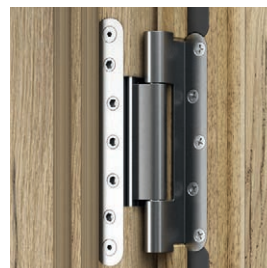

objektové závěsy