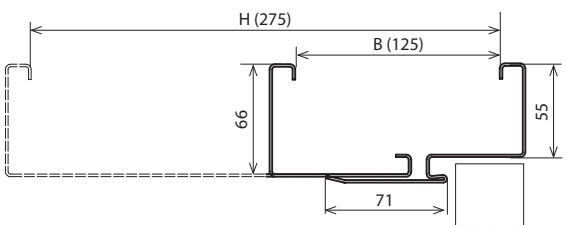

■ ROZSAHY REGULOVANÉ BEZFALCOVÉ ZÁRUBNĚ