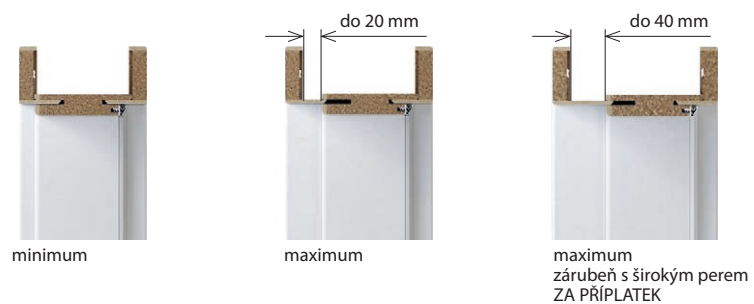

### PRŮŘEZ ZÁRUBNĚ

Porta SYSTEM

Porta SYSTEM  
+ Regulační Panel®

Porta SYSTEM  
+ Modul RETRO  
(koruna a ozdobné lišty)

Zhlédni způsob montáže a regulace závěsu 3D:  
<https://www.youtube.com/watch?v=2vavrJrZ9Kc>