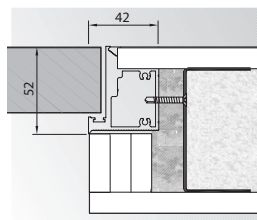

■ PŘÍKLADY MONTÁŽE - DVEŘE HIDE

Bezpodrážkové standard (otevírané ven)