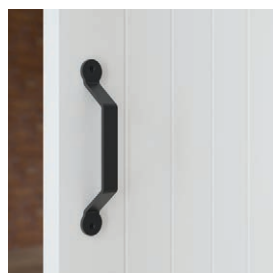

madlo Black 1

CENY BEZ DPH | S DPH V CZK (věnujte pozornost příplatkům)

Systém BLACK	Lak UV Premium	Lak UV Premium Plus	Systém SLIDE	Portaperfect 3D	Gladstone/Halifax
Křídlo	7 632 | 9 235	8 847 | 10 705	Křídlo	6 048 | 7 318	9 243 | 11 184
Posuvný systém	4 914 | 5 946		Posuvný systém	7 614 | 9 213	
Systém EFEKT	Lak UV Premium	Portaperfect 3D, Fólie Lakovaná Matt	Gladstone/Halifax		
Křídlo	8 640 | 10 454	6 858 | 8 298	10 053 | 12 164		
Posuvný systém	10 935 | 13 231				

TECHNICKÉ INFORMACE

Systém BLACK

KONSTRUKCE KŘÍDLA

Výplň tvoří „voštinová“ nebo dutinková dřevotřísková deska (možnost za příplatek). Celek je obložen HDF deskou.

PŘÍSLUŠENSTVÍ V CENĚ SADY

- Kolejnice 2000 mm

POZNÁMKY

- Sada je univerzální z hlediska směru a vysunutí křídla.
- Systém je určen k montáži v otvoru menším o rozměr oproti typickému. Podrobnosti viz Tabulka 6, str. 205.
- Není k dispozici s hákovým zámkem.
- V případě dvoukřídleho systému je nutno objednat dva systémy, dvě křídla a spojovací svorku.
- Při použití distančních objímek lze křídlo posunout o 10 mm od stěny. Možnost spolupráce systému BLACK s posuvnými křídly z jiných kolekcí PORTA:
  - Systém BLACK typ LUNA lze objednat s každým posuvným křídlem.
  - Systém BLACK typ REA je určen pouze pro použití s rámovými a deskovými křídly s výplní z dutinkové dřevotřísky.

PŘÍPLATKY

- spojovací svorka pro dvoukřídla řešení 198 | 240
- sada dvou tichých dorazů 1 449 | 1 753
- sada pěti distančních objímek 774 | 937
- madlo Black 1 jednostranné 378 | 457
- podélné madlo pro posuvné dveře 747 | 904
- výplň dutinková dřevotříska 1 062 | 1 285

Systém SLIDE

KONSTRUKCE KŘÍDLA

Výplň tvoří deska z dutinkové dřevotřísky. Celek je obložen HDF deskou.

PŘÍSLUŠENSTVÍ V CENĚ SADY

- Kolejnice 2000 mm
- Sada dvou tichých dorazů

POZNÁMKY

- Systém je určen k montáži v otvoru menším o rozměr oproti typickému. Podrobnosti viz Tabulka 6, str. 205.
- Není k dispozici s hákovým zámkem.

PŘÍPLATKY

- podélné madlo pro posuvné dveře 747 | 904

Systém EFEKT

KONSTRUKCE KŘÍDLA

- Výplň tvoří deska z dutinkové dřevotřísky. Celek je obložen HDF deskou.

PŘÍSLUŠENSTVÍ V CENĚ

- Kolejnice

POZNÁMKY

- Není k dispozici s hákovým zámkem.
- Nosnost systému: 80 kg.
- Štěrbina mezi křídlem a stěnou: 10 mm. Zvětšení tohoto rozměru je možné na etapemontáže, a to prostřednictvím použití distanční podložky pod horní vozík (podložka není součástí sady) nebo objednáním křídla přizpůsobeného požadované velikosti štěrby (realizace v oddělení Kontraktů).
- Systém určený k montáži v otvoru menším o tři rozměry oproti typickému, např. pro otvor „60“ -> ke kompletu křídlo „90“.
- Rozměry viz Tabulka 6, str. 205.

PŘÍPLATKY

- podélné madlo pro posuvné dveře 747 | 904
- rozměr „100“ i „110“ 486 | 588