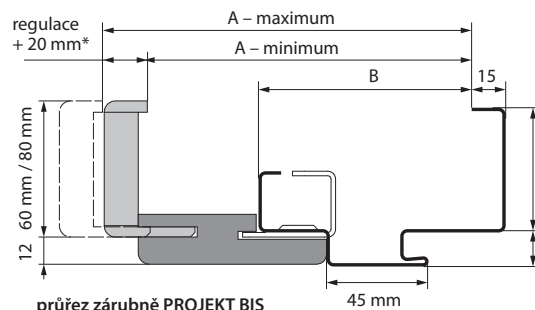

VÝKRES PRŮŘEZU

průřez zárubně PROJEKT BIS

* pro rozsah A, regulace +15 mm