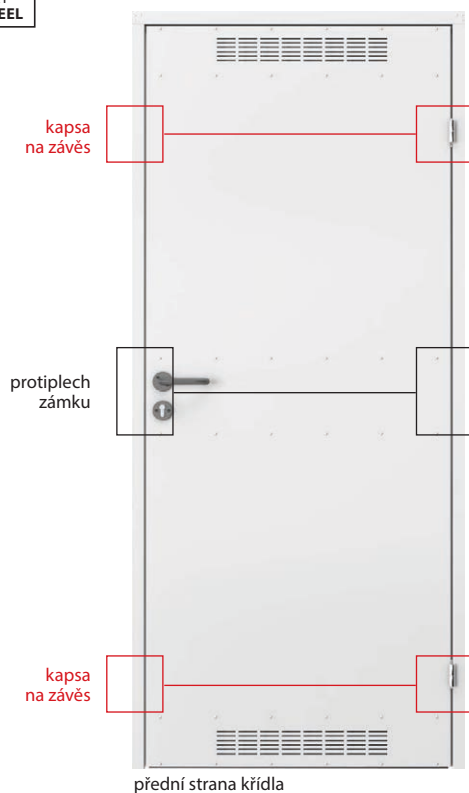

#### V ceně kompletu dveří

- křídlo
- zárubeň
- klikka
- zámek

Průmyslový vzor  
W.121254

POZINKOVANÝ  
PLECH

PRODUKT  
PORTA STEEL