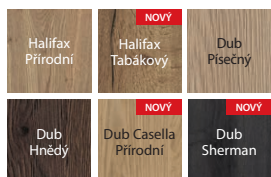

### Systém SLIDE

Fólie Portaperfect 3D ★★★★★☆

Gladstone / Halifax ★★★★★☆