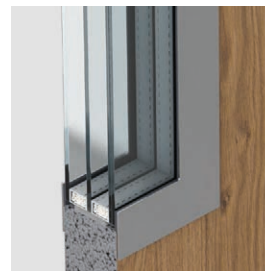

Ocelová zárubeň Thermo

Hák – horní / dolní závora  
SAFE typ III, ENERGY PROTECT

Lištový zámek SAFE typ III,  
ENERGY PROTECT

4 bezpečnostní trny proti  
vylomění

3 tříprvkové závěsy

Výplň – extrudovaný  
polystyren