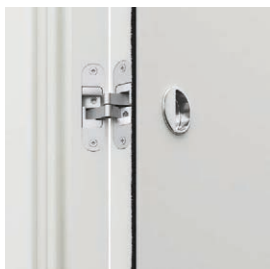

způsob otevírání | skládání
křídla BETA

CENY BEZ DPH | S DPH V CZK (věnujte pozornost příplatkům)

ALFA, BETA	Lak Standard, Portadecor, Portasynchro 3D	Portaperfect 3D, CPL HQ sk.I, Fólie Lakovaná Matt
Křídlo	8 514 | 10 302	9 414 | 11 391

K ceně křídla je nutné přičíst cenu zárubně Porta SYSTEM pro jednokřídlové dveře ve správném rozsahu tloušťky zdi viz str. 164.

TECHNICKÉ INFORMACE

KONSTRUKCE KŘÍDLA

Výplň křídla tvoří stabilizační výplň „voština“ nebo dutinková dřevotříška zesílená vnitřním překližkovým rámem (ZA PŘÍPLATEK). ALFA jsou dvoudílné asymetrické dveře s klasickým zámkem v křídle a protiplechem v profilu zárubně. BETA jsou dvoudílné symetrické dveře, bez zámků.

PŘÍSLUŠENSTVÍ V CENĚ

- Pojezdový mechanismus (BETA)
- Těsnění
- Tři skryté stříbrné závěsy
- Zámek: pro dozický klíč, pro WC sadu nebo přizpůsobený pro cylindrickou vložku (ALFA)
- Protiplech zámků (ALFA)
- Kulatá úchytky (BETA)

ZÁRUBNĚ

- Modifikovaná zárubeň Porta SYSTEM, rozpětí nastavitelnosti šířky od B do K str. 164.

POZNÁMKY

- Rozměr „100“ je nedostupný u systému BETA.

ZA PŘÍPLATEK

- výplň dutinková dřevotříška 1 062 | 1 285
- zárubeň: dekory v CPL 0,2 mm – SKUPINA I 486 | 588
- rozměr „100“ (pouze ALFA) 486 | 588
- křídlo: dekory v CPL 0,2 mm – SKUPINA II 486 | 588
- cena pojezdového systému Alfa (příplatek k sadě) 630 | 762
- pojezdový systém Beta v ceně zárubně bez příplatku
- ventilační otvory nebo výřez 351 | 425 (str. 185)
- klika