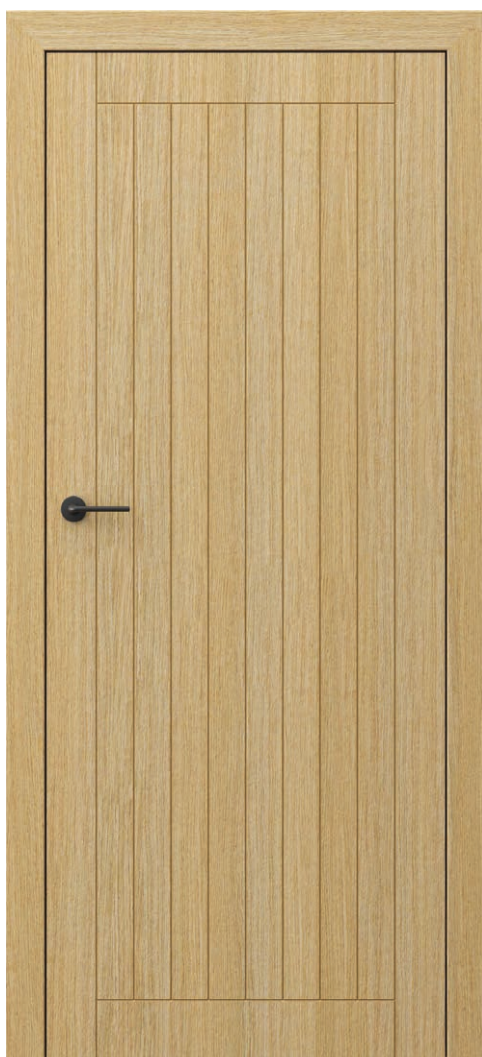

Natura OSLO 1, Dub 1, klika LEA LUX černá