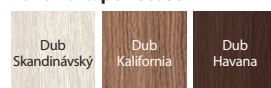

Systém EFEKT

Fólie Portaperfect 3D ★★★★★☆