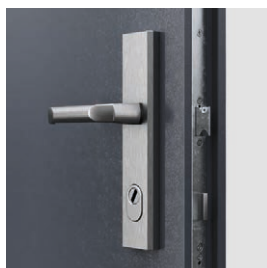

### Typ II

- vlastnosti dveří typ I
- protipožární odolnost EI 30

EXTREME RC 4, Antracit

doporučená klika a lištový zámeček

háky proti vylovení

zesílené objektové závěsy

plovoucí protiplechy háků zámku

práh z nerezové oceli 120 mm)