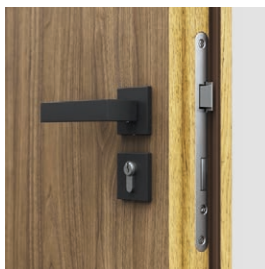

zámek pro cylindrickou vložku