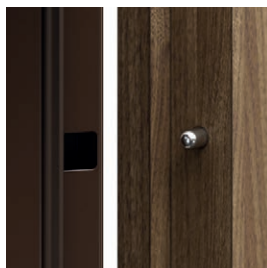

### Typ II

- vlastnosti dveří Typ I
- protipožární odolnost EI 30

GRANIT Plně, Ořech Přírodní, s ocelovou zárubní

lišťový vícebodový zámek přizpůsobený pro dvě cylindrické vložky

bezpečnostní trny proti vylomení