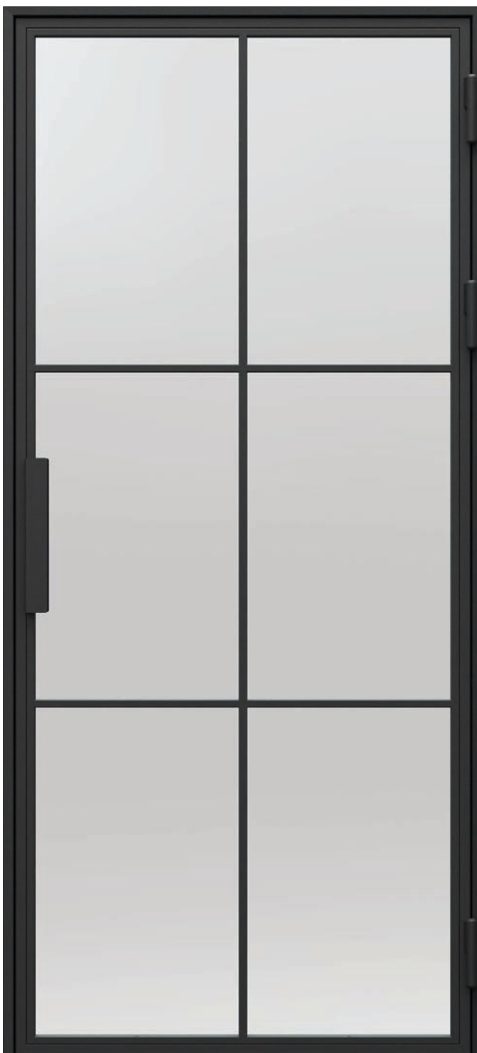

# PORTA LOFT OCELOVÉ

03

PORTA LOFT OCELOVÉ, model 1

BEZPEČNÉ  
LAMINOVANÉ SKLO

OCELOVÁ  
KONSTRUKCE

VÍCE SVĚTLA

PORTA LOFT OCELOVÉ, model 1

model 1