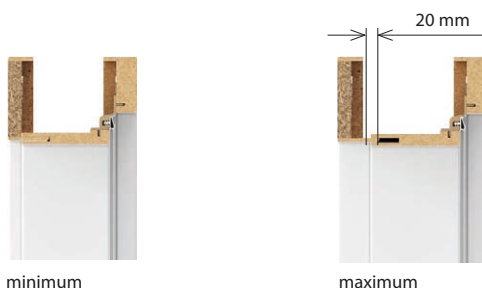

ROZSAH REGULACE ZÁRUBNĚ