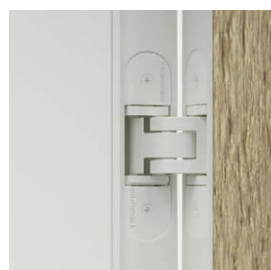

### Laminát CPL HQ 0,2 ★★★★★☆

spojení se sklem

závěs 3D v barvě zárubně

čelo zámku

čelo zámku