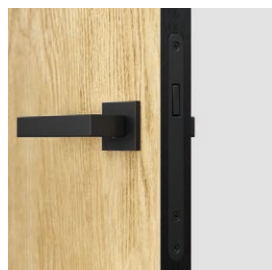

DEKORY

Přírodní dýha Dub ★★★★★☆

vzor dýhy – květ a proužek

Dub 1

Přírodní dýha Jasan ★★★★★☆

vzor dýhy – květ

Jasan

Přírodní dýha Ořech ★★★★★☆

vzor dýhy – květ

Ořech

Specifikem přírodní dýhy je možnost výskytu rozdílů v textuře a barvě. Tyto rozdíly nemohou být důvodem k reklamaci.

DEKORY ZÁRUBNÍ

Přírodní dýha Select ★★★★★☆

Černá

čelo zámku