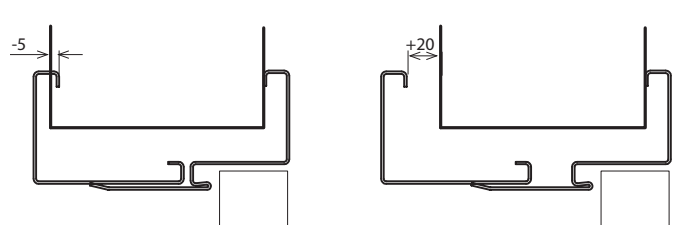

■ REGULACE REGULOVANÉ BEZFALCOVÉ ZÁRUBNĚ

■ TECHNICKÉ INFORMACE

KONSTRUKCE ZÁRUBNĚ

Regulovaná zárubeň je zhotovena z nejkvalitnějšího ocelového pozinkovaného plechu o tloušťce 1,5 mm mm (Regulovaná, Regulovaná bezfalcová) nebo 1,2 mm (Regulovaná PS „na hranu“).

Zárubeň se skládá z:

- falcové části (se závěsy a otvory pro zámeček), montované napevno do stěny,
- bočního panelu zavírajícího, objímajícího stěnu,
- obvodového těsnění,
- čepových závěsů (Regulovaná),
- závěsů 3D (Regulovaná bezfalcová)

PŘÍSLUŠENSTVÍ V CENĚ ZÁRUBNĚ

- Tři čepové závěsy standard (REGULOVANÁ zárubeň)
- Dva závěsy 3D (REGULOVANÁ BEZFALCOVÁ zárubeň)
- Imbusový klíč*
- Gumové těsnění po obvodu zárubně v šedé, hnědé, krémové a antracitové barvě
- Rozpěrné hmoždinky – zárubeň je ukotvena do zděné stěny
- Samořezné vruty – zárubeň je ukotvena do sádkartonové stěny

ROZMĚR ZÁRUBNĚ

- „60“, „70“, „80“, „90“, „100“, „110“ a „120“ ÷ „200“
- K umístění na hotové podlaze „0“.

POZNÁMKY

- Montáž zárubně se provádí v místnostech se zcela dokončenými stěnami (např. tapety) a podlahou (např. parkety).
- Polyesterová barva Premium Antracit HPL/CPL je určena pro křídla v HPL/CPL Antracit

ZA PŘÍPLATEK

- polyesterová barva - SKUPINA II 198 | 240
- polyesterová barva - SKUPINA III 486 | 588
- regulovatelný protiplech* 243 | 294
- investiční balíček* 594 | 719
- zesílení pod samozavírač 378 | 457
- el. protiplech: reverzní nebo averzní (str. 165)
- práh z nerez oceli (str.) (str. 195)
- třetí závěs 3D barva: stříbrná, bílá, černá 1 017 | 1 231
- třetí závěs 3D barva: zlatá 1 170 | 1 416

* nevztahuje se na bezpodrážkovou zárubeň