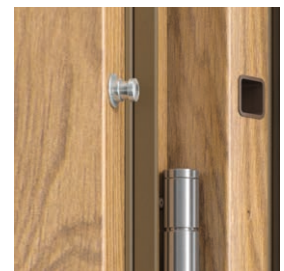

Ocelová zárubeň Thermo

Hák – horní / dolní závora  
SAFE typ III, ENERGY PROTECT

Lištový zámek SAFE typ III,  
ENERGY PROTECT

4 bezpečnostní trny proti  
vylomění

3 tříprvkové závěsy

Výplň – extrudovaný  
polystyren