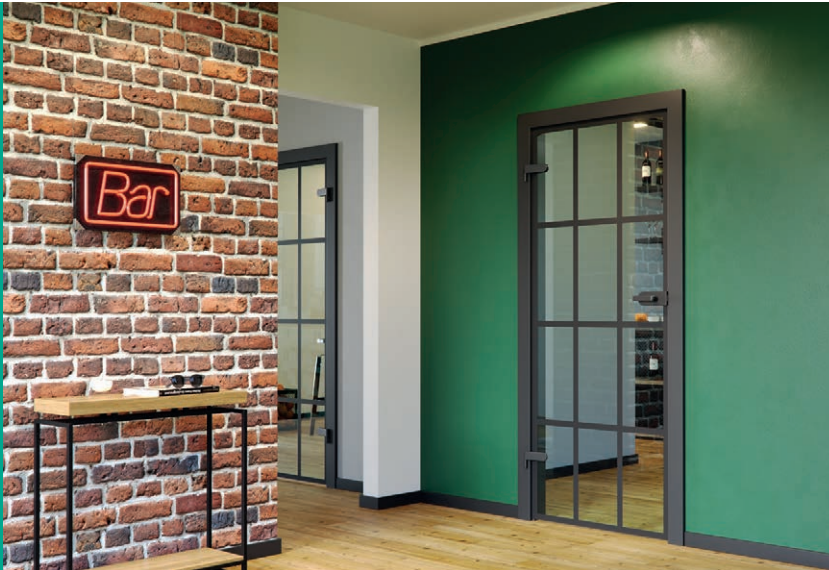

# PORTA GLASS

od 5 301 | **6 414**

cena křídla bez DPH | s DPH (CZK)

03

PORTA GLASS, čiré sklo s malovanou mřížkou

BEZPEČNÉ  
LAMINOVANÉ SKLO

VÍCE SVĚTLA

PORTA GLASS, sklo matné