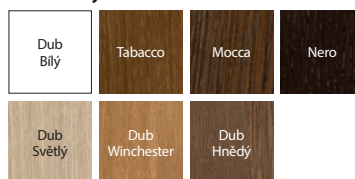

### Přírodní dýha Dub Satin ★★★★★☆

Specifikem přírodní dýhy je možnost výskytu rozdílů v textuře a barvě.

Tyto rozdíly nemohou být důvodem k reklamaci.

plochý panel – model A.0

matné sklo – model A.9