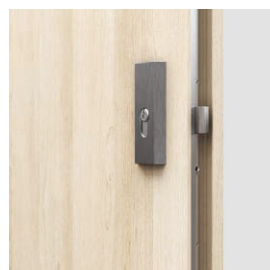

regulovatelný protiplech v ocelové zárubni (ZA PŘÍPLATEK)