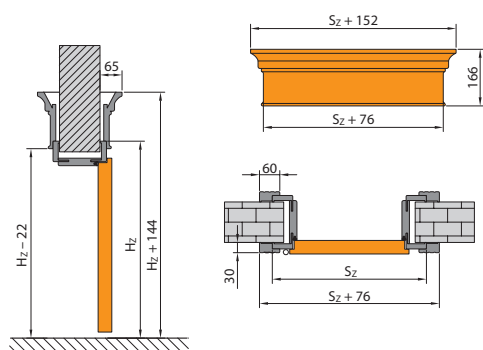

■ MODUL RETRO (SE ZÁRUBNÍ PORTA SYSTÉM)