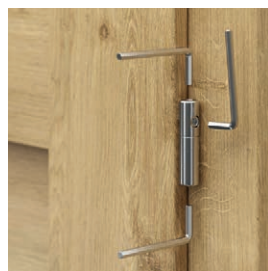

seřízení čepového závěsu 3D

CENY BEZ DPH | S DPH V CZK (věnujte pozornost příplatkům)

MODEL	Portadecor, Portasynchro 3D	Portadur	Portaperfect 3D, Portalamino
H.0-H.4 K.0-K.3	7 587 | 9 180	8 127 | 9 834	8 487 | 10 269