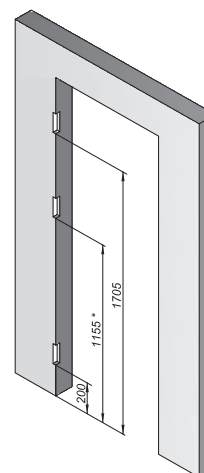

■ OKRAJ KŘÍDLA

■ PŘÍPRAVA OTVORŮ PRO MONTÁŽ BEZFALCOVÉ ZÁRUBNĚ

*střední výsek ve zdi je potřeba provést pro zárubeň se třemi závěsy. Rozměry platí pro polskou normu.