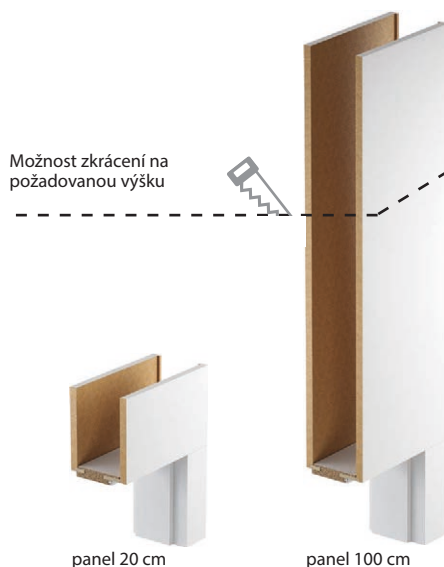

PRŮŘEZ ZÁRUBNĚ