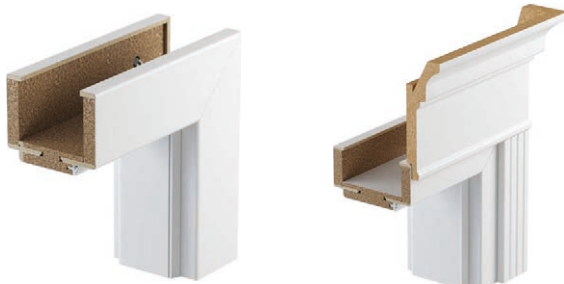

## PRŮŘEZ ZÁRUBNĚ VILLADORA RETRO

profil zárubně  
– široká lišta 80 mm

modul Retro (korunka a  
ozdobné lišty)

rámeček u panelu