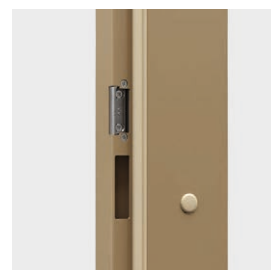

regulovatelný protiplech v ocelové zárubni (ZA PŘÍPLATEK)