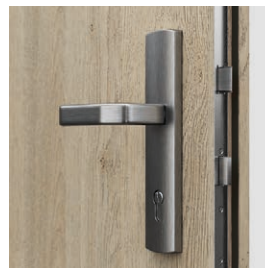

Zámek Winkhaus vícebodový hákově-zásuvkový