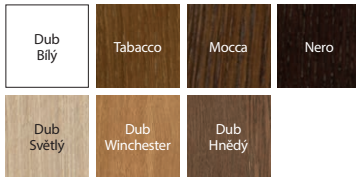

DEKORY

Přírodní dýha Dub Satin ★★★★★☆

Přírodní dýha Select ★★★★★☆

Přírodní dýha Dub ★★★★★☆

Přírodní dýha Jasan ★★★★★☆

Dýha Jasan je dostupná pro Modely skupiny 1 a 3, vzor dýhy – květ.

Přírodní dýha Ořech ★★★★★☆

Dýha Ořech je dostupná pro Modely skupiny 1 a 3, vzor dýhy – květ.

Přizpůsobte barvu individuálním potřebám a zeptejte se pomocí Porta KONTRAKT. Podrobnosti o nestandardních objednávkách, viz str. 227.

Specifikem přírodní dýhy je možnost výskytu rozdílů v textuře a barvě. Tyto rozdíly nemohou být důvodem k reklamaci.