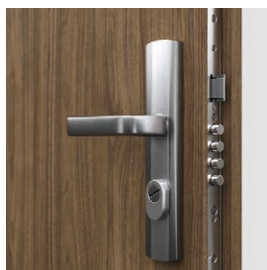

### Typ II

- vlastnosti dveří Typ I
- protipožární odolnost EI 30

GRANIT Plně, Ořech Přírodní, s ocelovou zárubní

lišťový vícebodový zámek přizpůsobený pro dvě cylindrické vložky

bezpečnostní trny proti vylomení