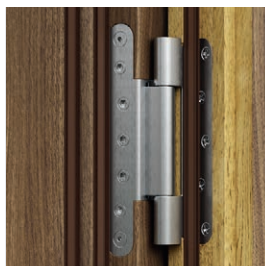

zesílené závěsy