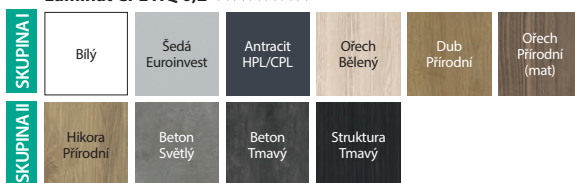

Laminát CPL HQ 0,2 ★★★★★☆

Fólie Lakovaná MAT ★★★★★☆

DEKORY ZÁRUBNÍ

Fólie SUPER MATT ★★★★★☆

Laminát CPL HQ 0,2 ★★★★★☆