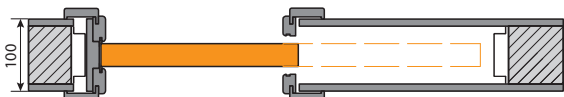

POZOR! Záručeň pro šířku stěny 100 mm je dodávána bez protiprachových kartáčků.

POZOR! Záručeň KOMPAKT Systém od PORTA je navržena pro pouzdra PORTA a pouzdra předních evropských výrobců. Přesto před přistoupením k montáži záručeň (tunelu) KOMPAKT doporučujeme zkontrolovat rozměry S_0 / H_0 ocelových pouzder jiných výrobců než PORTA.

POSUVNÝ SYSTÉM SE STAVEBNÍM POUZDREM