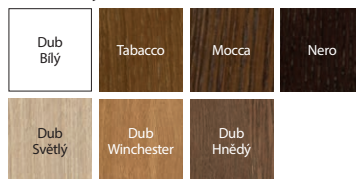

### Přírodní dýha Dub Satin ★★★★★☆

Dub Bílý

Tabacco

Mocca

Nero

Dub Světlý

Dub Winchester

Dub Hnědý