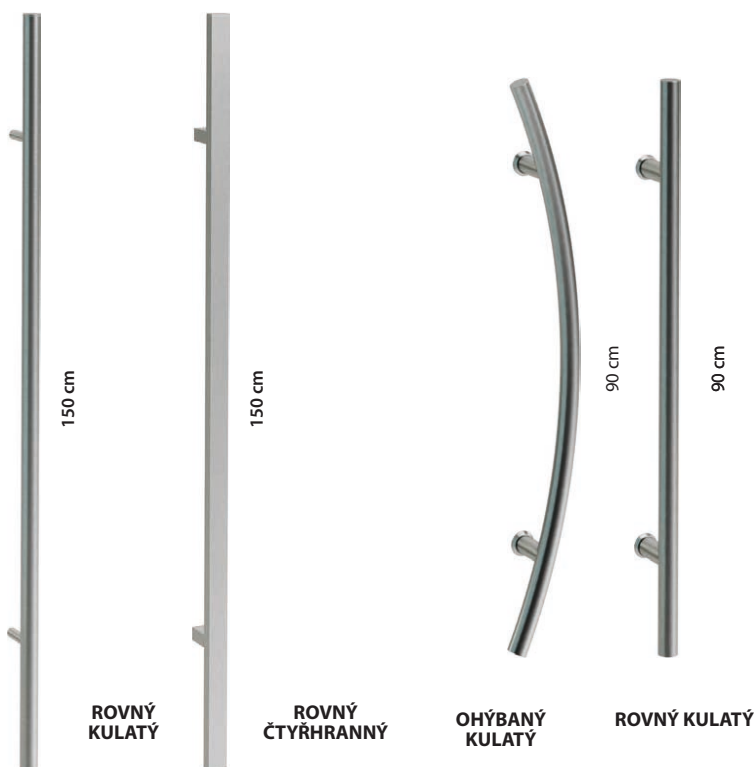

ROVNÝ
KULATÝ

ROVNÝ
ČTYŘHRANNÝ

OHÝBANÝ
KULATÝ

ROVNÝ KULATÝ