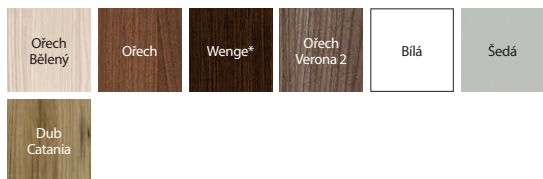

DEKORY

Fólie Portadecor ★★★★★☆

* do vyčerpání zásob