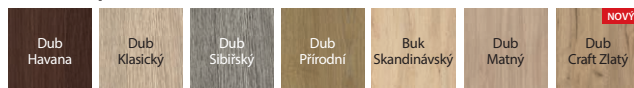

DEKORY

Fólie Portaperfect 3D ★★★★★☆