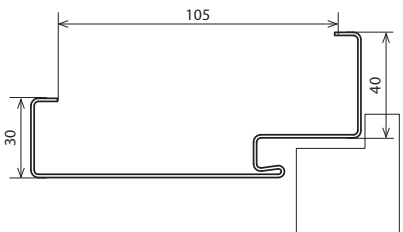

■ PRŮŘEZ OCELOVÉ ZÁRUBNĚ ROHOVÁ VELKÁ