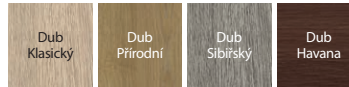

DEKORY DEKORAČNÍCH LIŠŤ

Přírodní dýha Dub ★★★★★☆

Kartáčovaný hliník

Fólie Portaperfect 3D ★★★★★☆

zasklení v modelu G.4,
sklo je zapuštěno vzhledem
k povrchu panelu