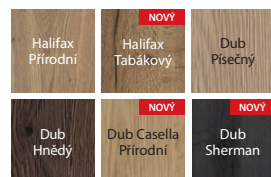

Gladstone / Halifax ★★★★★☆

Lak UV Premium ★★★★★☆

Fólie Lakovaná MAT ★★★★★☆