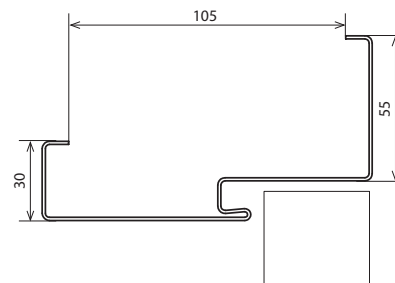

■ PRŮŘEZ OCELOVÉ ZÁRUBNĚ ROHOVÁ VELKA BEZFALCOVÁ

■ TECHNICKÉ INFORMACE

KONSTRUKCE ZÁRUBNĚ

Rohové ocelové zárubně (MALÁ PLUS, VELKÁ a VELKÁ bezfalcová) jsou zhotoveny z ocelového pozinkovaného plechu o tloušťce 1,2 mm. Zárubně jsou dostupné jako univerzální nebo levé a pravé. Šířka profilu zárubně: 64 mm (rohová MALÁ PLUS) nebo 105 mm (rohová VELKÁ a VELKÁ bezfalcová).

PŘÍSLUŠENSTVÍ V CENĚ ZÁRUBNĚ

Rohová MALÁ PLUS a VELKÁ

- Tři čepové závěsy standard
- Imbusový klíč
- Gumové těsnění po obvodu zárubně v šedé, hnědé, krémové a antracitové barvě
- Kotvy usnadňující montáž (rohová MALÁ PLUS)

Rohová VELKÁ pro sádkartonové stěny:

- Tři čepové závěsy standard
- Imbusový klíč
- Gumové těsnění po obvodu zárubně v šedé, hnědé, krémové a antracitové barvě
- Speciální kotvy do sádkartonových stěn usnadňující montáž (max. do šířky stěny 150 mm)

Rohová VELKÁ bezfalcová

- Dva závěsy 3D
- Gumové těsnění po obvodu zárubně v šedé, hnědé, krémové a antracitové barvě.

ROZMĚR ZÁRUBNĚ

- „60°, „70°, „80°, „90°, „100°, „110° a „120° ÷ „200°

Ve dvou verzích:

- k osazení na hotovou podlahu – úroveň „0°
- k zalití do podlahy – úroveň „-30°

POZNÁMKY

- Polyesterová barva Premium Antracit HPL/CPL je určena pro křídla v HPL/CPL Antracit.

ZA PŘÍPLATEK

• montážní hmoždinky (zár. Rohová VELKÁ)	324 | 392
• polyesterová barva - SKUPINA II	198 | 240
• polyesterová barva - SKUPINA III	486 | 588
• investiční balíček *	594 | 719
• regulovatelný protiplech (zár. Rohová VELKÁ)	243 | 294
• profil ocelové zárubně od 110 do 150 mm	531 | 643
• profil ocelové zárubně od 155 do 270 mm	1 062 | 1 285
• profil ocelové zárubně od 275 do 390 mm	1 602 | 1 938
• zesílení pod samozavírač	378 | 457
• el. protiplech: reverzní nebo averzní	(str. 165)
• práh z nerez oceli	(str. 195)
• třetí závěs 3D barva: stříbrná, bílá, černá	1 017 | 1 231
• třetí závěs 3D barva: zlatá	1 170 | 1 416
• z plechu o tloušťce 1,5 mm (mechanická třída 4)	486 | 588

* nevztahuje se na zárubeň rohová VELKA bezfalcová