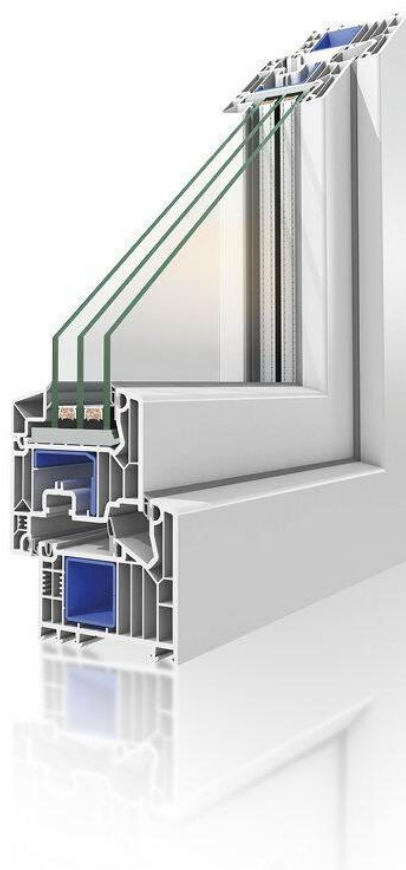

WINERGETIC STANDARD

Okno WINERGETIC STANDARD má sedmikomorový profil se stavební hloubkou 82 mm. WINERGETIC STANDARD má klasický, jednoduchý tvar profilu. Standardně je okno vybaveno 3 sklem se součinitelem prostupu tepla $U_g = 0,5 \text{ W/m}^2\text{K}$.

Použití technologie kalení skla garantuje větší bezpečnost v případě rozbití skla.

VIDITELNĚ VÍCE rozdílů

- Klasický, jednoduchý tvar profilu.
- Nadstandardní tepelněizolační vlastnosti.
- Zvýšené parametry zvukové izolace.

OKNOPLAST // NABÍDKA OKNA PVC

TEPELNÁ IZOLACE

Sedmikomorový profil třídy A s tloušťkou stěny od 2,8 do 3 mm a stavební hloubkou 82 mm

Těsnění z PVC-P, včetně středového těsnění

Teplý distanční rámeček Warmatec dostupný v 3 barvách (volitelný)

Podparapetní lišta s těsněním

BEZPEČNOST

Bezpečnostní protikusy proti vloupání SafetyPlus přišroubované do uzavřené ocelové výztuhy v rámu

Ocelová výztuha křídla o tloušťce až 1,75 mm

Bezpečnostní kování s odolností RC1 a RC2 (volitelně)